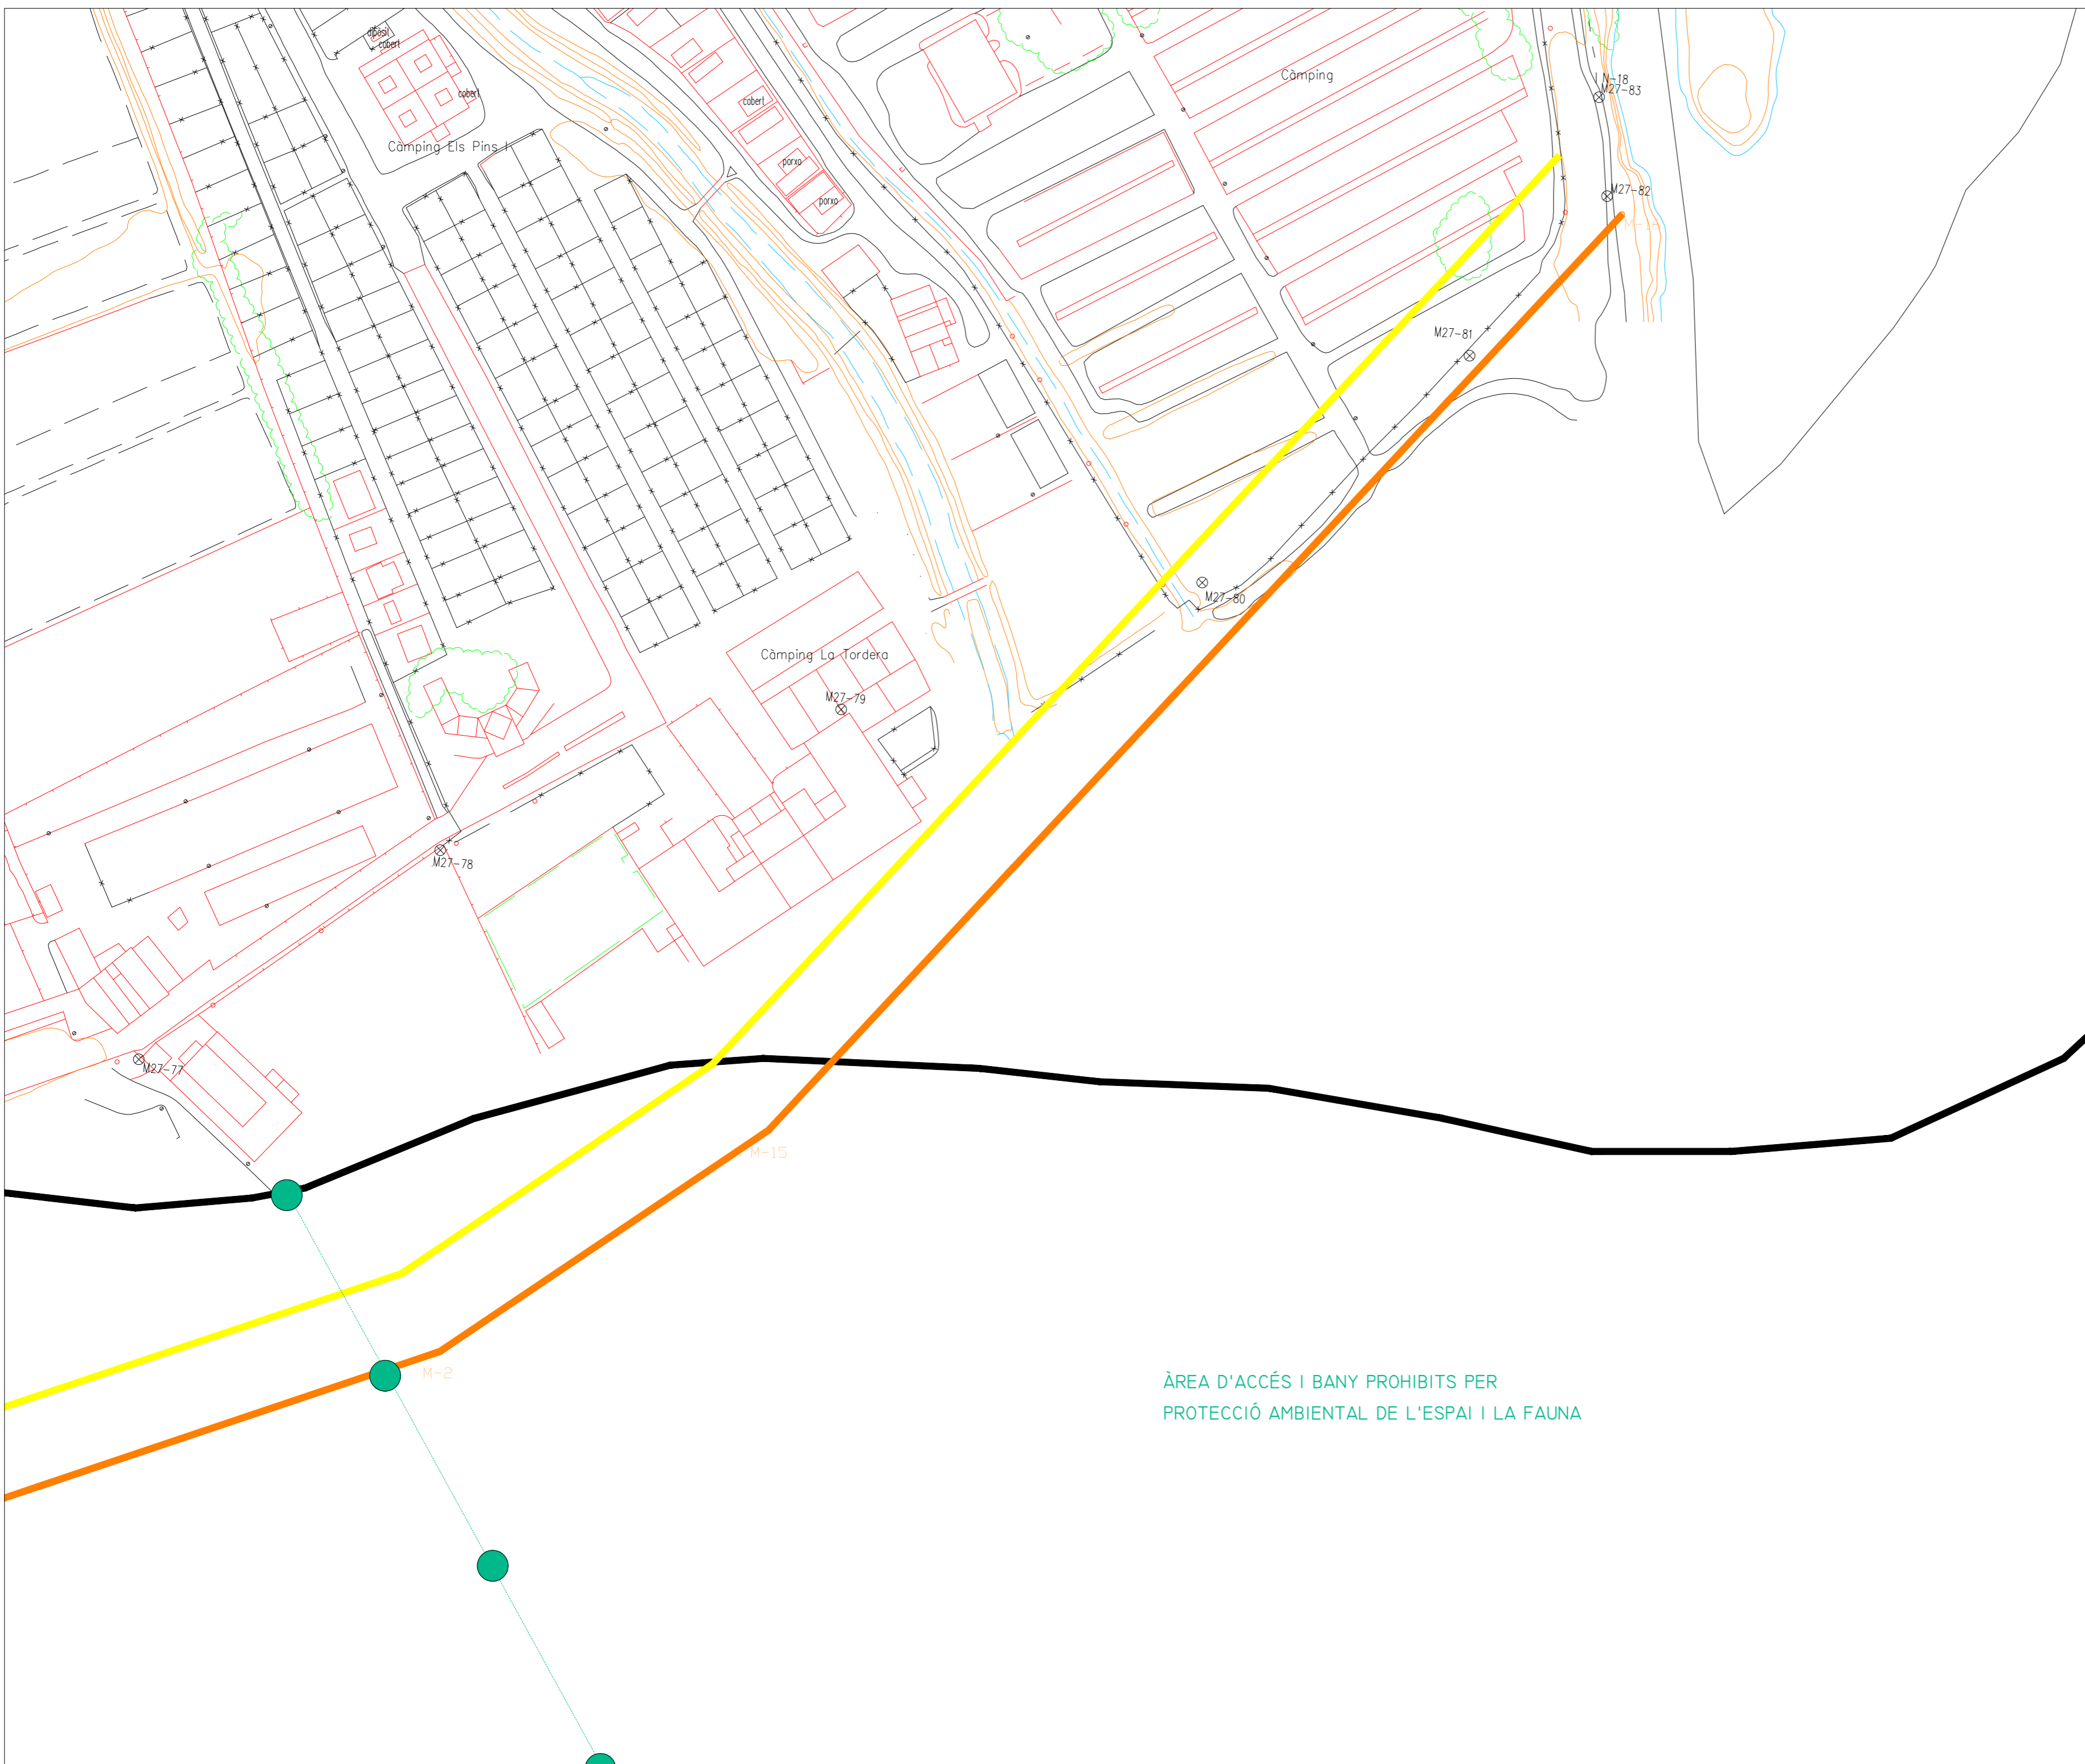

Activitats sense explotació comercial

-  Caseta de salvament
-  Torre de vigilància
-  Dutes
-  Papereres
-  Sanitaris
-  Canal d'entrada i sortida d'embarcacions
-  Element informatiu
-  Rampa d'accés per persones amb mobilitat reduïda
-  Camp d'esports
-  Zona d'esbarjo no comercial
-  Altres ocupacions no comercials

-  Ubicació alternativa de l'activitat
-  Ubicació alternativa

Plànol d'ordenació de la platja
Punta de la Tordera 01 - Temporada 2021

Ajuntament de Malgrat de Mar
PLA DE DISTRIBUCIÓ D'USOS I SERVEIS DE
TEMPORADA DE LES PLATGES 2017-2021

-  Carril bici
-  Delimitació de la servitud de protecció
-  Delimitació del DPMT vigent

LLEENDA: ACTIVITATS

Activitats amb explotació comercial

-  Guingueta
-  Parc Aquàtic
-  Terrassa
-  Tendals
-  Gandules
-  Lloguer d'embarcacions sense motor
-  Lloguer d'embarcacions amb motor
-  Camp de boies
-  Zona d'avarada
-  Escola nàutica
-  Zona d'esbarjo
-  Pantalà flotant
-  Altres explotacions comercials

Ubicació alternativa de l'activitat

-  Ubicació alternativa

Plànol d'ordenació de la platja
Punta de la Tordera 02 - Temporada 2021

Ajuntament de Malgrat de Mar
PLA DE DISTRIBUCIÓ D'USOS I SERVEIS DE
TEMPORADA DE LES PLATGES 2017-2021