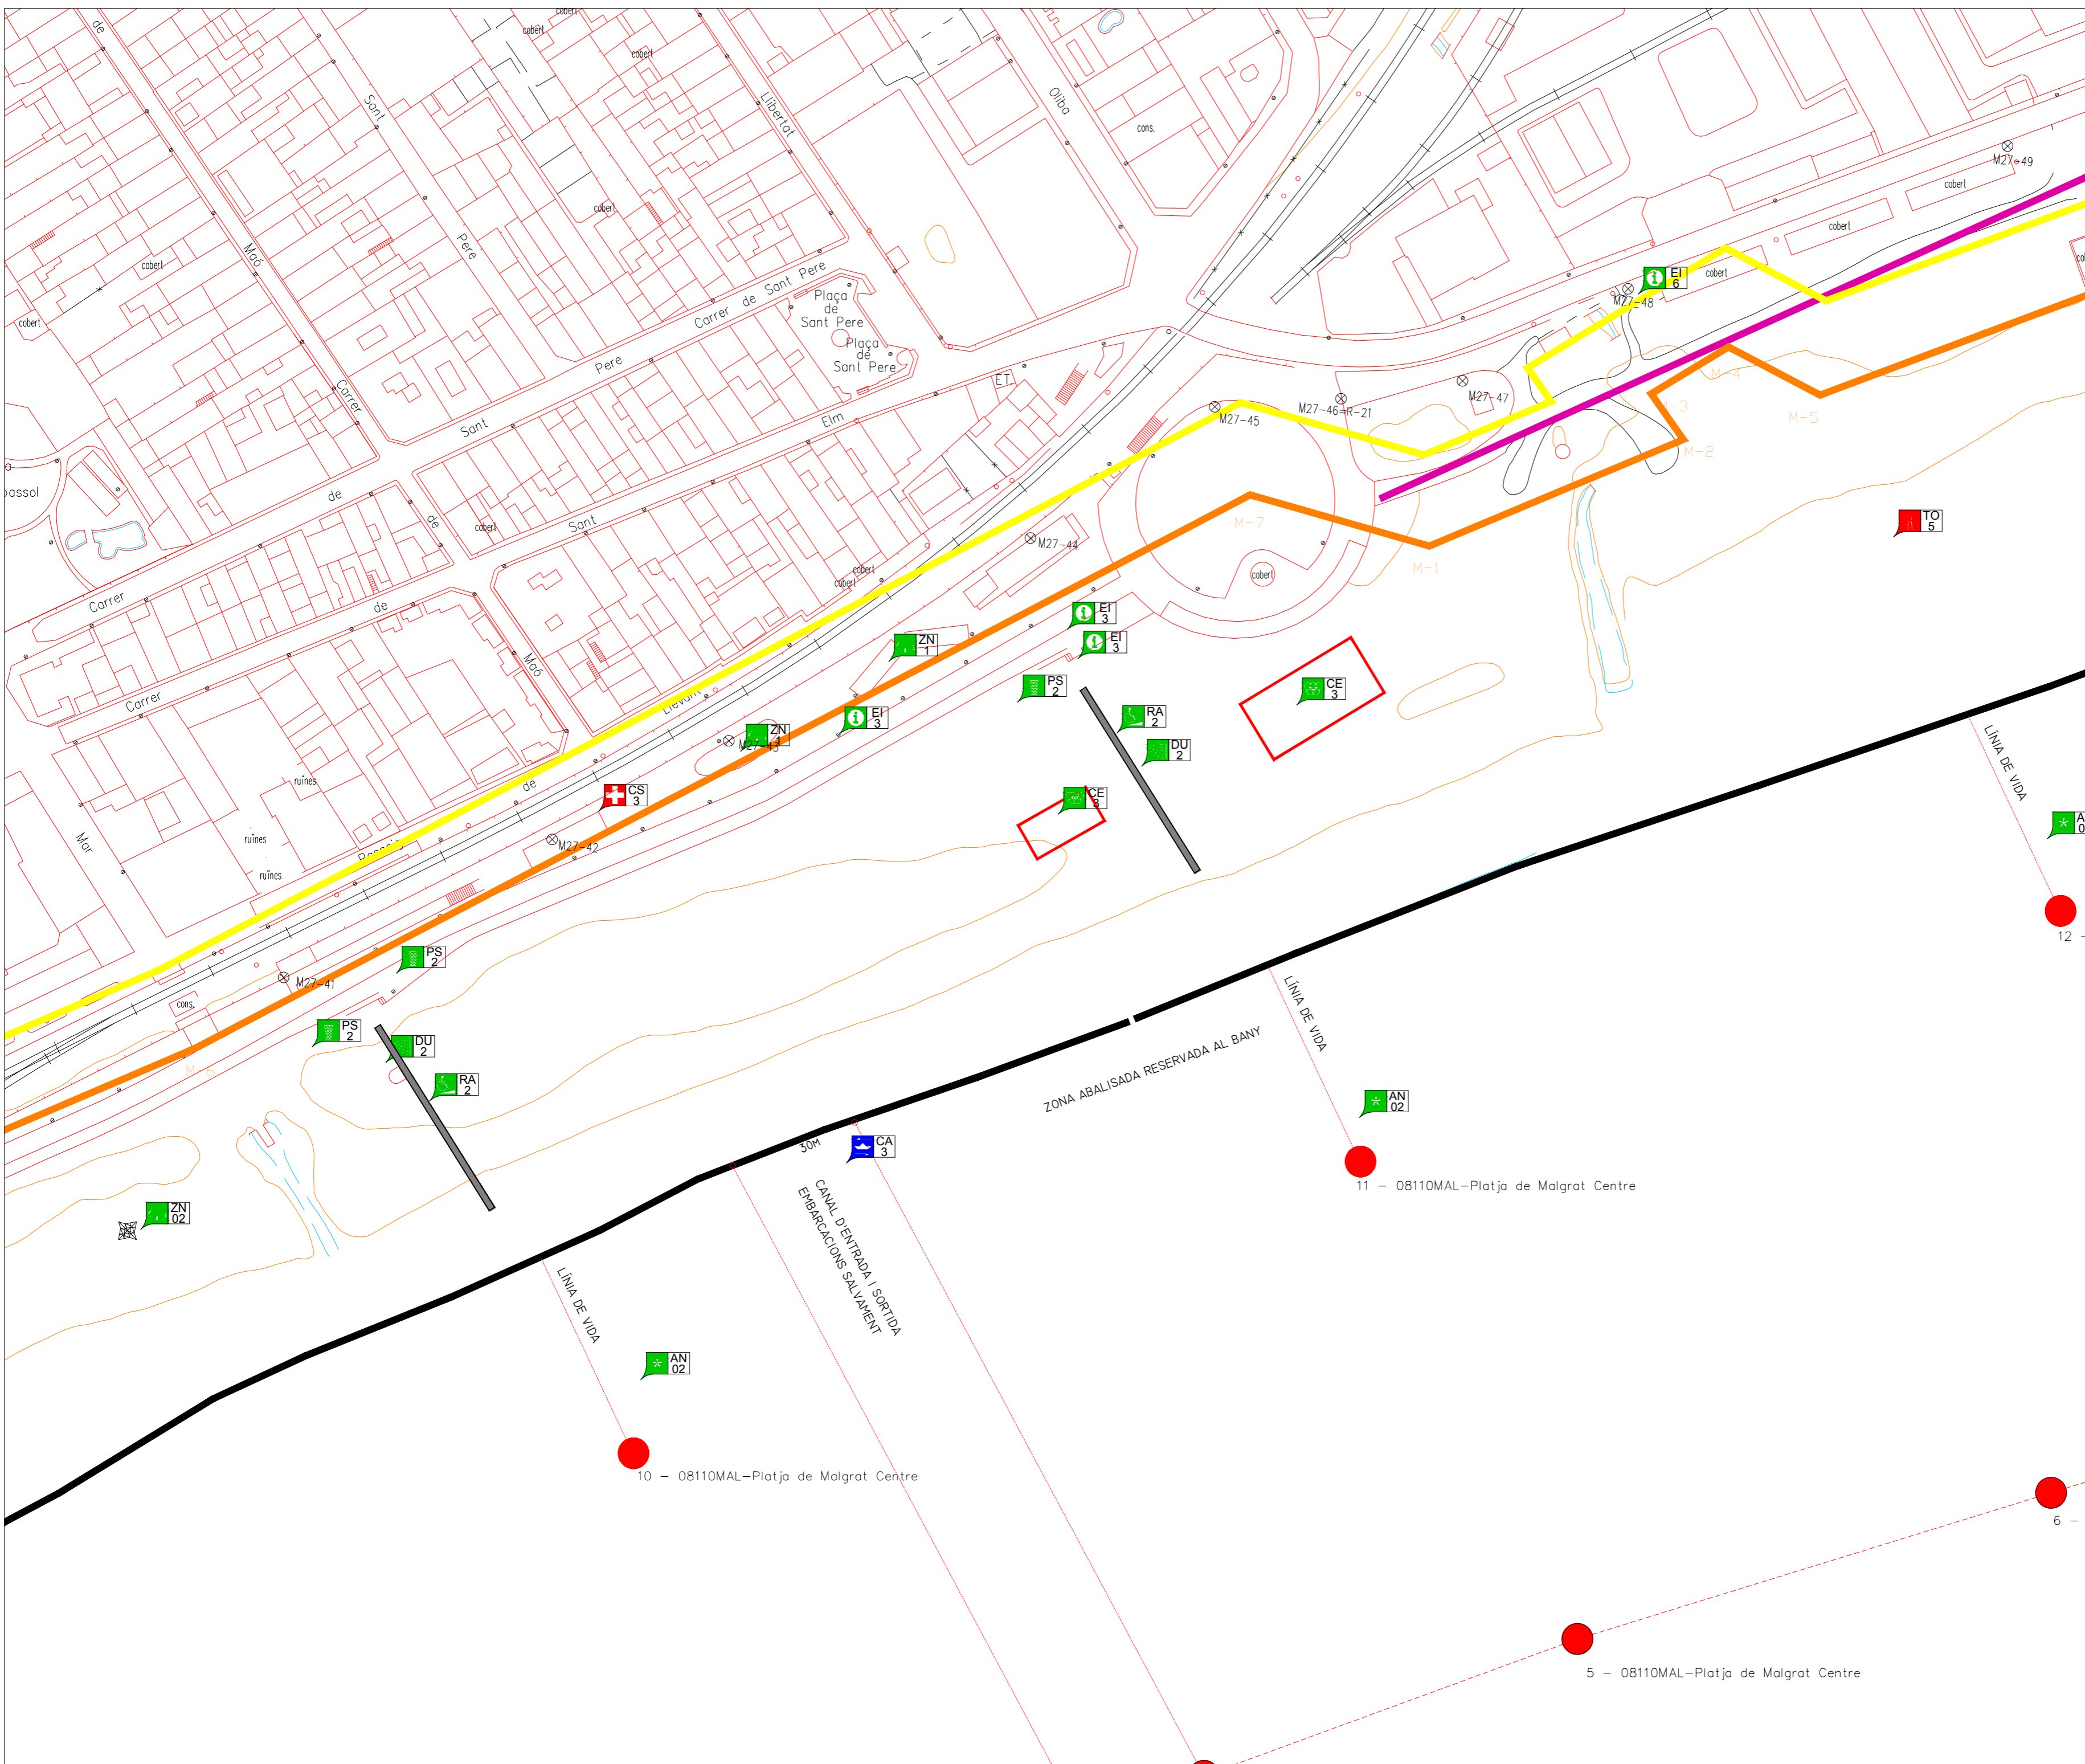

-  Carril bici
-  Delimitació de la servitud de protecció
-  Delimitació del DPMT vigent

LLEENDA: ACTIVITATS

Activitats amb explotació comercial

-  Guingueta
-  Parc Aquàtic
-  Terrassa
-  Tendals
-  Gandules
-  Lloguer d'embarcacions sense motor
-  Lloguer d'embarcacions amb motor
-  Camp de boies
-  Zona d'avarada
-  Escola nàutica
-  Zona d'esbarjo
-  Pantalà flotant
-  Altres explotacions comercials

Activitats sense explotació comercial

-  Caseta de salvament
-  Torre de vigilància
-  Dutxes
-  Papereres
-  Sanitaris
-  Canal d'entrada i sortida d'embarcacions
-  Element informatiu
-  Rampa d'accés per persones amb mobilitat reduïda
-  Camp d'esports
-  Zona d'esbarjo no comercial
-  Altres ocupacions no comercials

-  Ubicació alternativa de l'activitat
-  Ubicació alternativa

Plànol d'ordenació de la platja
Platja de Malgrat Centre 01 - Temporada 2021

Ajuntament de Malgrat de Mar
PLA DE DISTRIBUCIÓ D'USOS I SERVEIS DE
TEMPORADA DE LES PLATGES 2017-2021

- Carril bici
- Delimitació de la servitud de protecció
- Delimitació del DPMT vigent

LLEENDA: ACTIVITATS

Activitats amb explotació comercial

- Guingueta
- Terrassa
- Tendals
- Gandules
- Lloguer d'embarcacions sense motor
- Lloguer d'embarcacions amb motor
- Camp de boies
- Zona d'avarada
- Escola nàutica
- Zona d'esbarjo
- Pantalà flotant
- Altres explotacions comercials